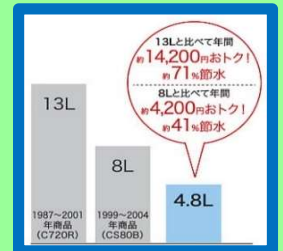

断熱窓戸建用

樹脂窓
Low-E複層ガラス
(アルゴンガス入り)仕様

戸建の場合 熱貫流率:1.9以下(Aグレード)

| サイズ | 1箇所あたりの補助額 |
|------|------------|
| 大 | 117,000円 |
| 中 | 87,000円 |
| 小・極小 | 58,000円 |

窓リフォームと
一緒に

高断熱ドアへの交換(カバー工法)でも補助金がもらえます

工事は
1日*

対象デザインは4種

¥176,000

水道代節約にオススメ!! 節水トイレ

リモコン便器洗浄付

TOTO

ピュアレストQR

税込価格 入替工事・処分共

¥190,000

※リモコンはプラス¥11,000になります